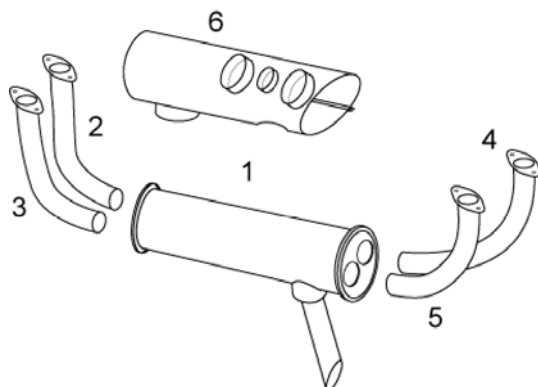

**BEECHCRAFT**

**19/23/24 MUSKETEER Version 3**

SN MA1 THRU MA340 & MA 344

ITEM	OEM PART NO	DESCRIPTION	Condition
01	169-950014-49	MUFFLER, 1 5/8" INLETS	OH
02	169-950015-11	LR & RF RISER	OH
03	169-950015-13	LF & RR RISER	OH
04	169-950012-41	MUFFLER SHROUD	OH
NS	77611	GASKET	NEW

**19/23/24 MUSKETEER Version 4**

SN M-1059 THRU M1234 EXCEPT M1143 & M-1155

ITEM	OEM PART NO	DESCRIPTION	Condition
01	169-950014-49	MUFFLER, 1 5/8" INLETS	OH
02	169-950017-13	RR RISER	OH
03	169-950017-7	RF RISER	OH
04	169-950017-1	LR RISER	OH
05	169-950017-17	LF RISER	OH
06	169-950014-41	MUFFLER SHROUD	OH
NS	169-950018-1	MUFFLER SHROUD	OH
NS	77611	GASKET	NEW