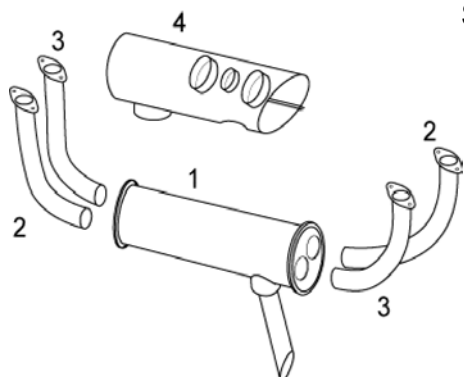

**BEECHCRAFT**

**19/23/24 MUSKETEER Version 3**

SN MA1 THRU MA340 & MA 344

ITEM	OEM PART NO	DESCRIPTION	Condition
01	169-950014-49	MUFFLER, 1 5/8" INLETS	OH
02	169-950015-11	LR & RF RISER	OH
03	169-950015-13	LF & RR RISER	OH
04	169-950012-41	MUFFLER SHROUD	OH
NS	77611	GASKET	NEW

**19/23/24 MUSKETEER Version 4**

SN M-1059 THRU M1234 EXCEPT M1143 & M-1155

ITEM	OEM PART NO	DESCRIPTION	Condition
01	169-950014-49	MUFFLER, 1 5/8" INLETS	OH
02	169-950017-13	RR RISER	OH
03	169-950017-7	RF RISER	OH
04	169-950017-1	LR RISER	OH
05	169-950017-17	LF RISER	OH
06	169-950014-41	MUFFLER SHROUD	OH
NS	169-950018-1	MUFFLER SHROUD	OH
NS	77611	GASKET	NEW